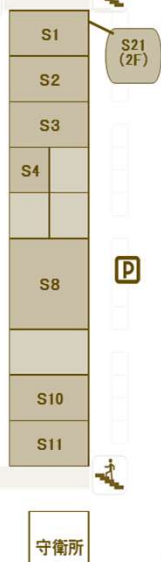

場内マップ

関連食品棟

スタンプラリー参加店

関連食品棟

1	成田萬味 業務用食材・お菓子
10	チェリーフーズ 業務用食材
2	阿天坊 ひもの・練り製品・乾物 小売対応なし
5	千代田漬物 漬物
7	隅田畜産 精肉
11	清和ミート 精肉
6	丸新 海苔・茶
3	DAICHI 野菜・果物
8	正斗水産 まぐろ
12	新場水産 鮮魚

サービス棟

S1	うなぎ処星山 〈飲食〉うなぎ、うどん、そば、丼ぶり
S2	東魁 〈飲食〉中華
S3	食堂かねまつ 〈飲食〉和食
S4	江戸っ子寿司 〈飲食〉寿司
S10	海鮮食堂 黒船屋 〈飲食〉和食
S11	シジュウ公津の杜店 ※11月下旬open 〈飲食〉ハンバーグ専門店
S8	生姜工房 生姜加工（加工所）
S21	カイロプラクティックせのお 【2F】ソフト整体

全店スタンプ対象！
500円以上のお買い物・ご飲食で1つスタンプを押印いたします。

凡例

サービス棟

市場周辺マップ

イベント最新情報はSNSでチェック！

成田公津の杜市場
@naritaichiba

成田公津の杜市場

- イベント開催時間は午前8時～11時です。早めのご来場をお勧めいたします。
- 抽選会は午前9時に開始いたします。
- 開店時間は店舗によって前後します。