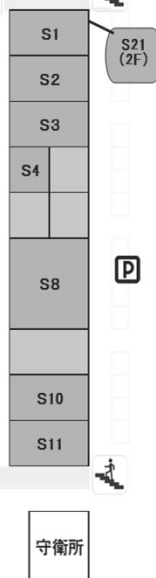

場内マップ

関連食品棟

凡例

サービス棟

市場周辺マップ

電車 ● 京成電鉄
 自動車 ● 公道
 徒歩 ● 10分

(出入口)

スタンプラリー参加店

関連食品棟

1	成田萬味 業務用食材・お菓子
10	チェリーフーズ 業務用食材
2	阿天坊 ひもの・練り製品・乾物 <small>小売対応なし</small>
5	千代田漬物 漬物
7	隅田畜産 精肉
11	清和ミート 精肉
6	丸新 海苔・茶
3	DAICHI 野菜・果物
8	正斗水産 まぐろ
12	新場水産 鮮魚

サービス棟

S1	うなぎ処星山 〈飲食〉うなぎ、うどん、そば、丼ぶり
S2	東魁 〈飲食〉中華
S3	食堂かねまつ 〈飲食〉和食
S4	江戸っ子寿司 〈飲食〉寿司
S10	海鮮食堂 黒船屋 〈飲食〉和食
S11	シジュー公津の杜店 〈飲食〉ハンバーグ専門店
S8	生美工房 生姜加工（加工所）
S21	カイロプラクティックせのお 【2F】ソフト整体