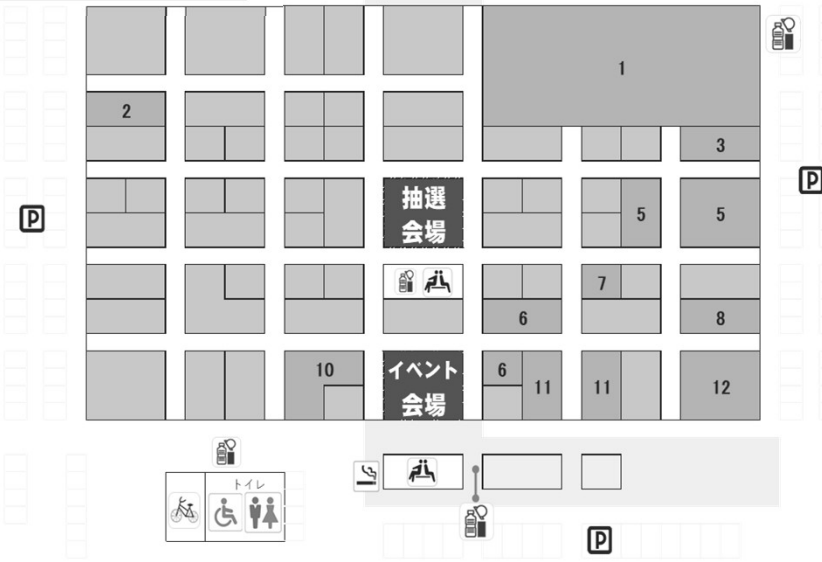

場内マップ

関連食品棟

凡例

サービス棟

市場周辺マップ

電車 ● 京成電鉄
 自動車 ● 公道
 徒歩 ● 10分

(出入口)

スタンプラリー参加店

全店スタンプ対象！
 500円以上のお買い物・ご飲食で
 1つスタンプを押印いたします。

イベント最新情報はSNSでチェック！

成田公津の杜市場
 @naritaichiba

成田公津の杜市場

- イベント開催時間は午前8時～11時です。早めのご来場をお勧めいたします。
- 抽選会は午前9時に開始いたします。
- 開店時間は店舗によって前後します。