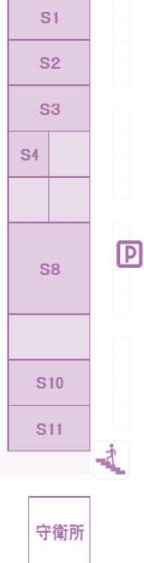

スタンプラリー用紙は
【お1人様2枚まで】

スタンプは【1店舗につき1つまで】
同店舗で複数のスタンプは押せません

参加手順

1

対象店舗で**500円以上**のお
買い物をして、
スタンプ（領収印）を押し
てもらいます。

2

3店舗分のスタンプを集め
たら、抽選会場で右のアン
ケートを記入して抽選！
※抽選は9時から開始

最新情報
はSNSで
も配信中。

@naritaichiba
成田公津の杜市場

アンケート

よりよい市場づくりのため、お手数ですがご協力をお願いいたします。

▶お住まい

(都)(道)
(府)(県)

(市)(区)
(町)(村)

▶ご年代

~10代 20代 30代 40代 50代
 60代 70代 80代~

▶イベント情報など、当市場の情報の確認（複数回答可）

特に確認しない 口コミ ホームページ ブログ
 折込チラシ X (Twitter) Facebook Instagram
 その他

▶その他ご意見、ご感想がございましたらご記入ください。

場内マップ

関連食品棟

凡例

サービス棟

市場周辺マップ

車 電車
● 東 京 成 電
● 関 東 自 動 車 道
● 公 津 の 杜 駅
● 富 里 IC
● 徒歩 10 分

(出入口)

スタンプラリー参加店

関連食品棟

| | |
|----|--------------------------|
| 1 | 成田萬味 業務用食材・お菓子 |
| 10 | チェリーフーズ 業務用食材 |
| 5 | 千代田漬物 漬物 |
| 7 | 隅田畜産 精肉 |
| 11 | 清和ミート 精肉 |
| 6 | 丸新 海苔・茶 |
| 3 | DAICHI 野菜・果物 |
| 8 | 正斗水産 まぐろ |
| 12 | 新場水産 鮮魚 |