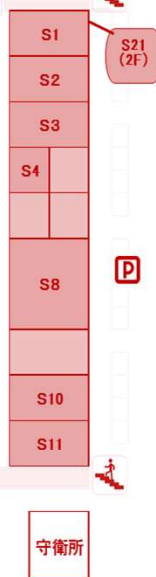

車 バイク 電車 バス タクシー 徒歩
 自転車 その他

▶イベント情報など、当市場の情報の確認（複数回答可）

特に確認しない 口コミ ホームページ ブログ
 折込チラシ X (Twitter) Facebook Instagram
 その他

▶その他ご意見、ご感想がございましたらご記入ください。

場内マップ

関連食品棟

凡例

サービス棟

市場周辺マップ

電車 ● 京成電鉄
 自動車 ● 公道
 徒歩 ● 10分

(出入口)

スタンプラリー参加店

関連食品棟

1	成田萬味 業務用食材・お菓子	
10	チェリーフーズ 業務用食材	
2	阿天坊 ひもの・練り製品・乾物	小売対応なし
5	千代田漬物 漬物	
7	隅田畜産 精肉	
11	清和ミート 精肉	
6	丸新 海苔・茶	
3	DAICHI 野菜・果物	
8	正斗水産 まぐろ	
12	新場水産 鮮魚	